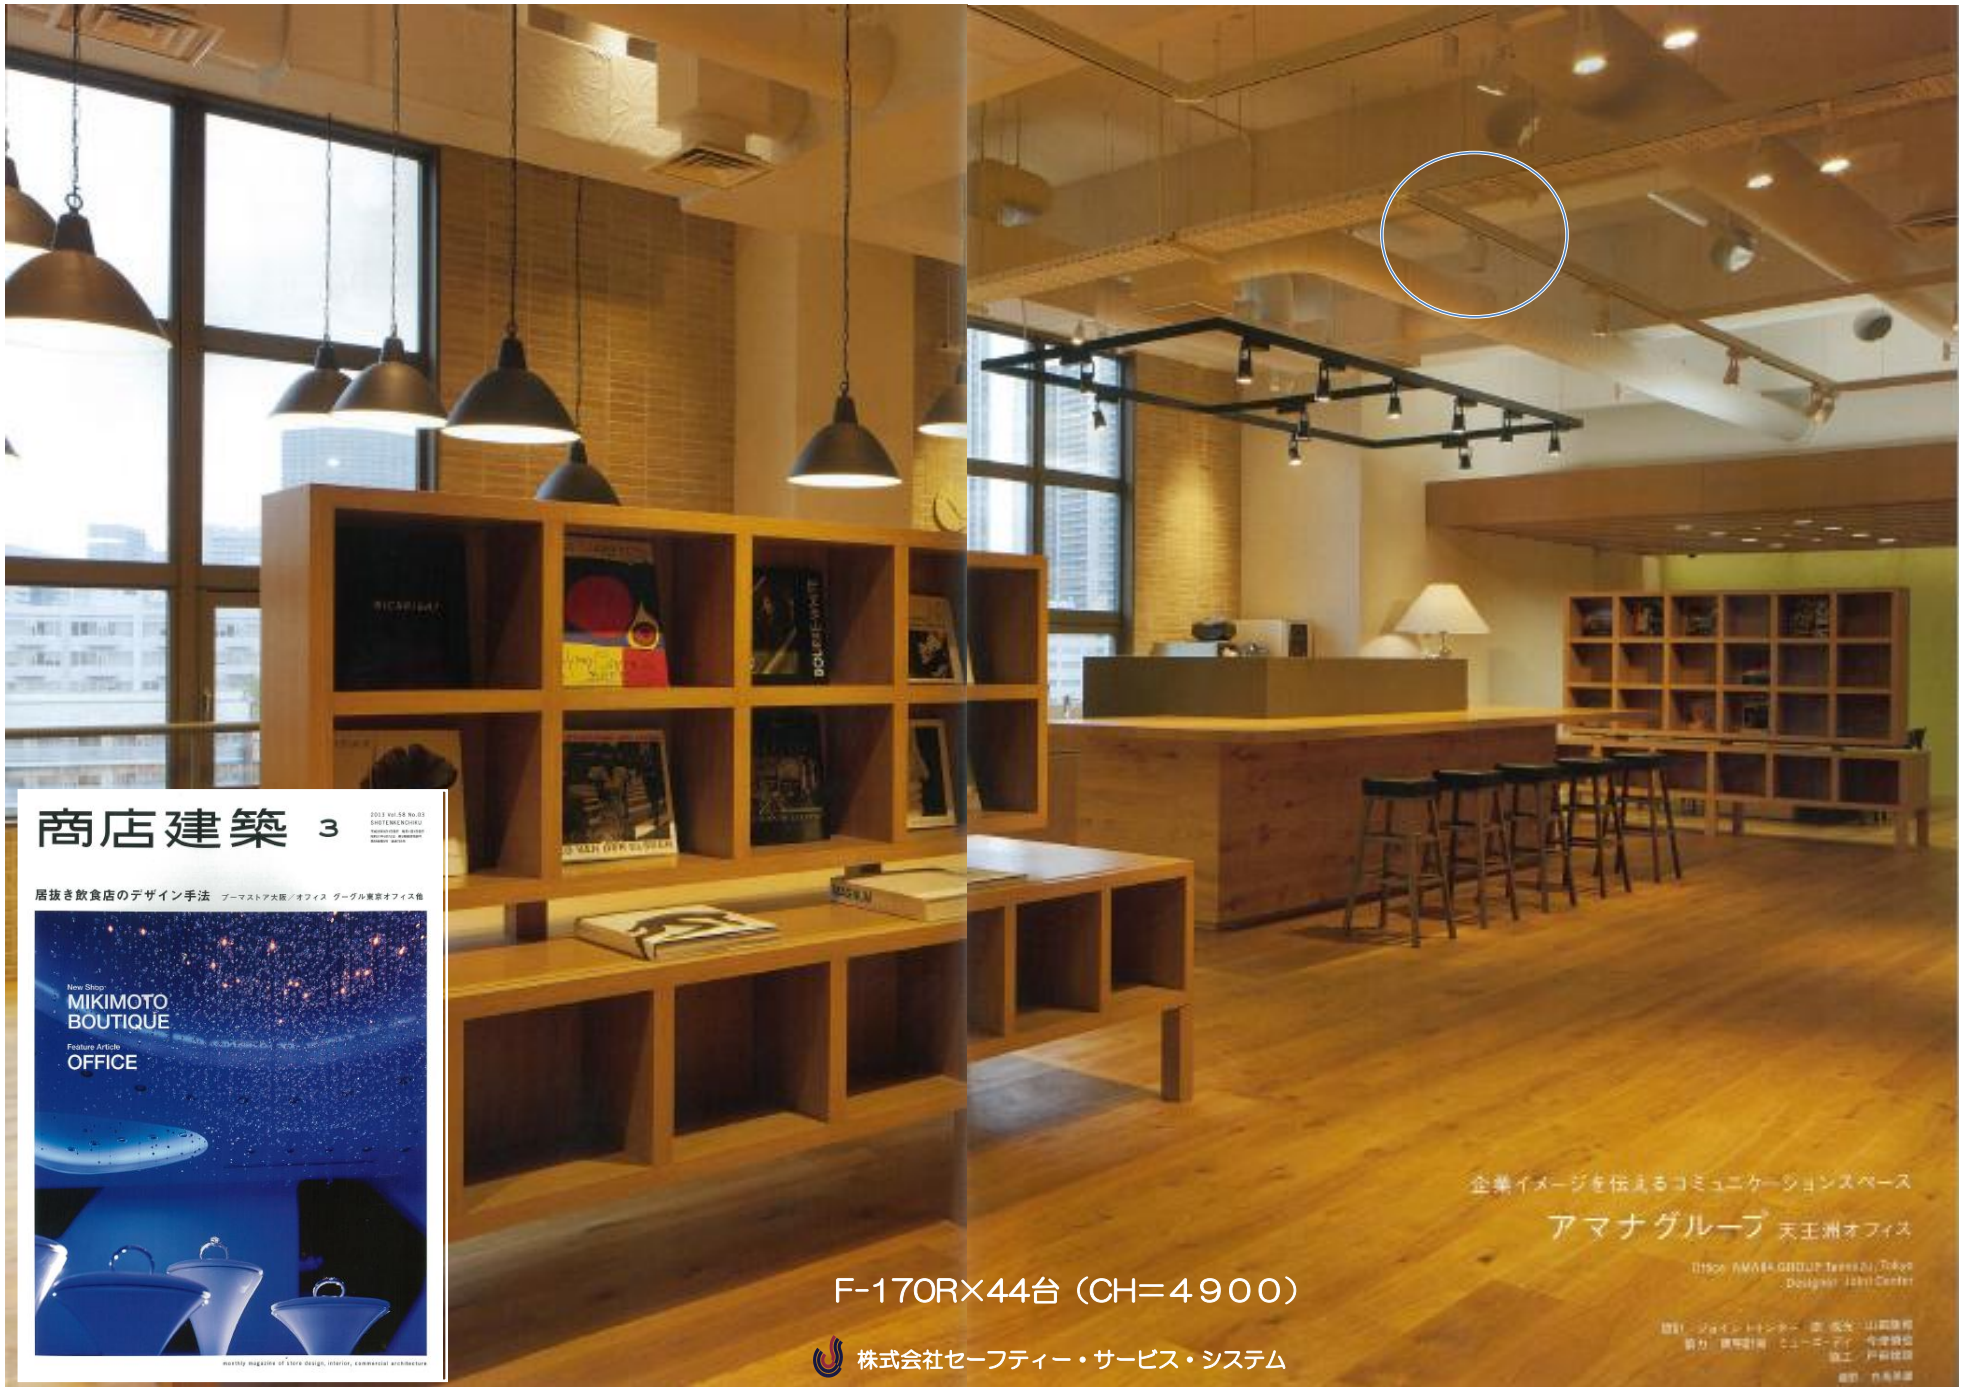

エコシルフィをご採用いただきました『アマナグループ天王洲オフィス』様が『商店建築』2013年3月号に紹介されました。

F-170R×44台 (CH=4900)

株式会社セーフティー・サービス・システム

企業イメージを伝えるコミュニケーションスペース

アマナグループ 天王洲オフィス

11500 AMANA GROUP Tenjū Office
Designer: Jishi Center

設計: ジョイストンセンター (株) 佐々木山岡建築
施工: 東京設計院、コミュニケーション・インテリジェンス、内藤建設
写真: 戸部啓司
撮影: 石島洋樹