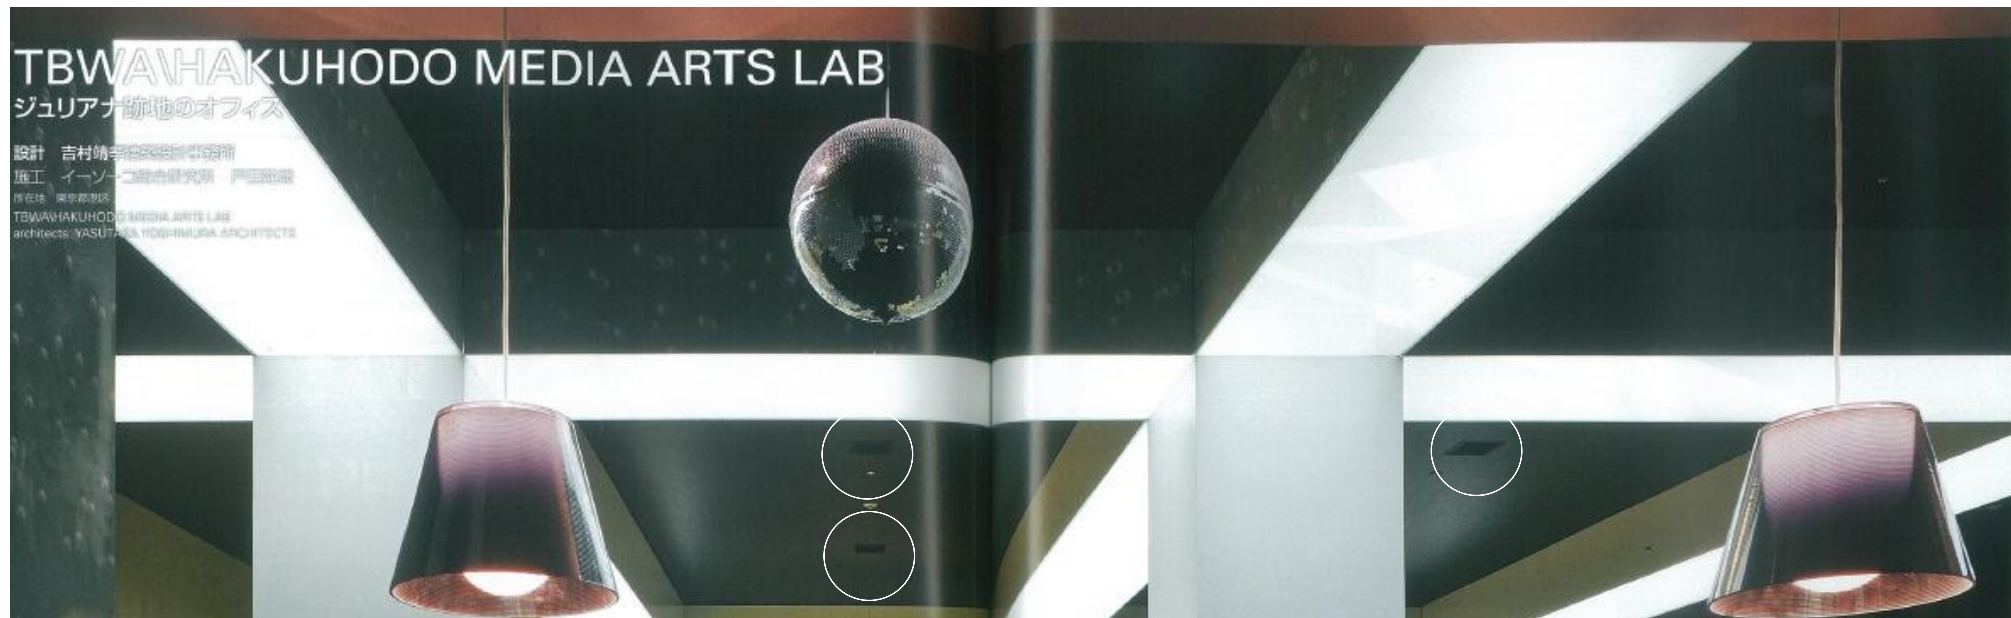

エコシルフィをご採用いただきました『TBWA HAKUHODO MEDIA ARTS LAB』様が『新建築』6月号で紹介されました。

エコシルフィ (F-170G×16台) は黒塗装にて設置しております (O印)

 (株)セーフティー・サービス・システム